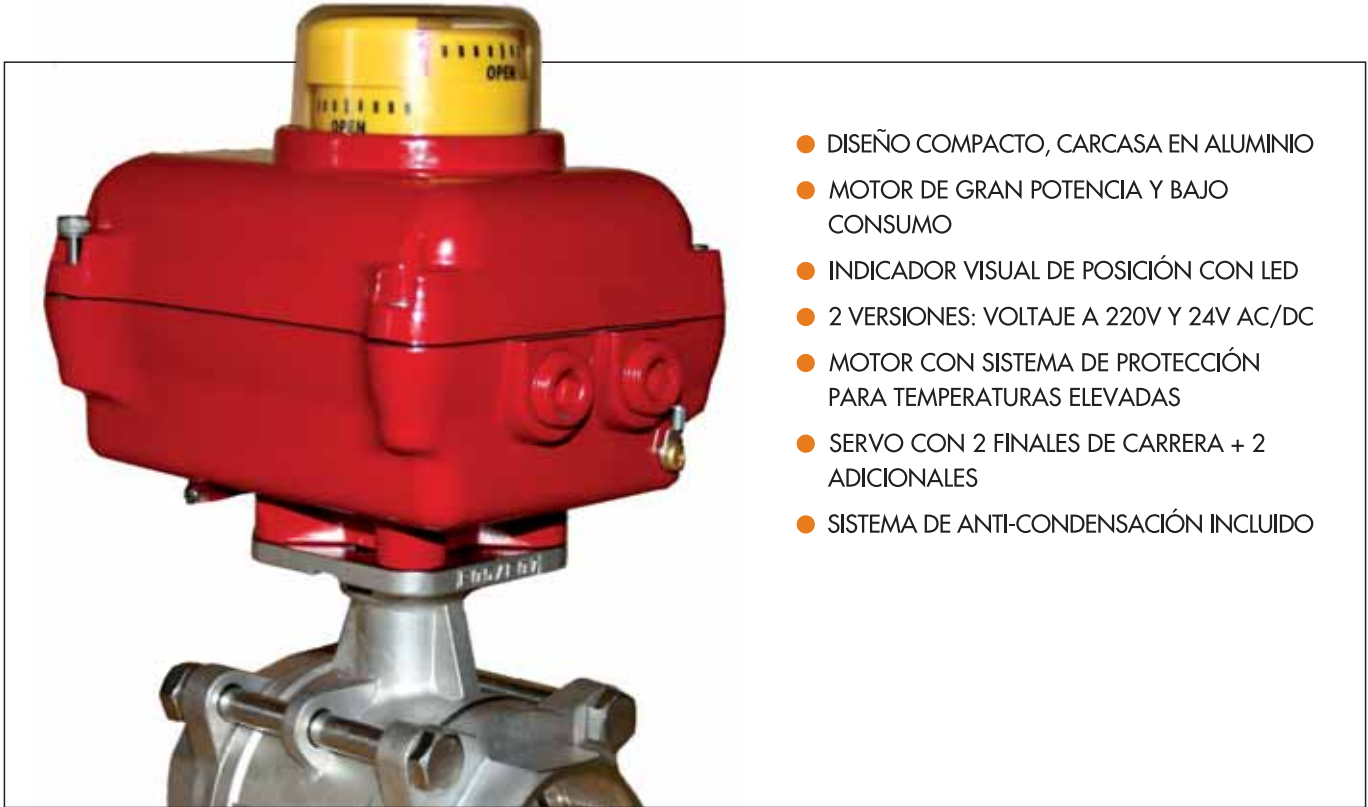

ACTUADOR ELÉCTRICO MONOFÁSICO CUARTO DE VUELTA SA-05

- DISEÑO COMPACTO, CARCASA EN ALUMINIO
- MOTOR DE GRAN POTENCIA Y BAJO CONSUMO
- INDICADOR VISUAL DE POSICIÓN CON LED
- 2 VERSIONES: VOLTAJE A 220V Y 24V AC/DC
- MOTOR CON SISTEMA DE PROTECCIÓN PARA TEMPERATURAS ELEVADAS
- SERVO CON 2 FINALES DE CARRERA + 2 ADICIONALES
- SISTEMA DE ANTI-CONDENSACIÓN INCLUIDO

Indicador visual

Multi ISO 5211

Mando Manual emergencia

4 Finales Carrera

Toma Tierra

MODELO	PAR SALIDA	TIEMPO ACTUACIÓN	CLASE MOTOR	VOLTAJES (mA)	Nº VUELTAS	PESO
SA05	50 NM	17 seg	W6	24V(1.8) 220V(0.23)	6	2.8Kg